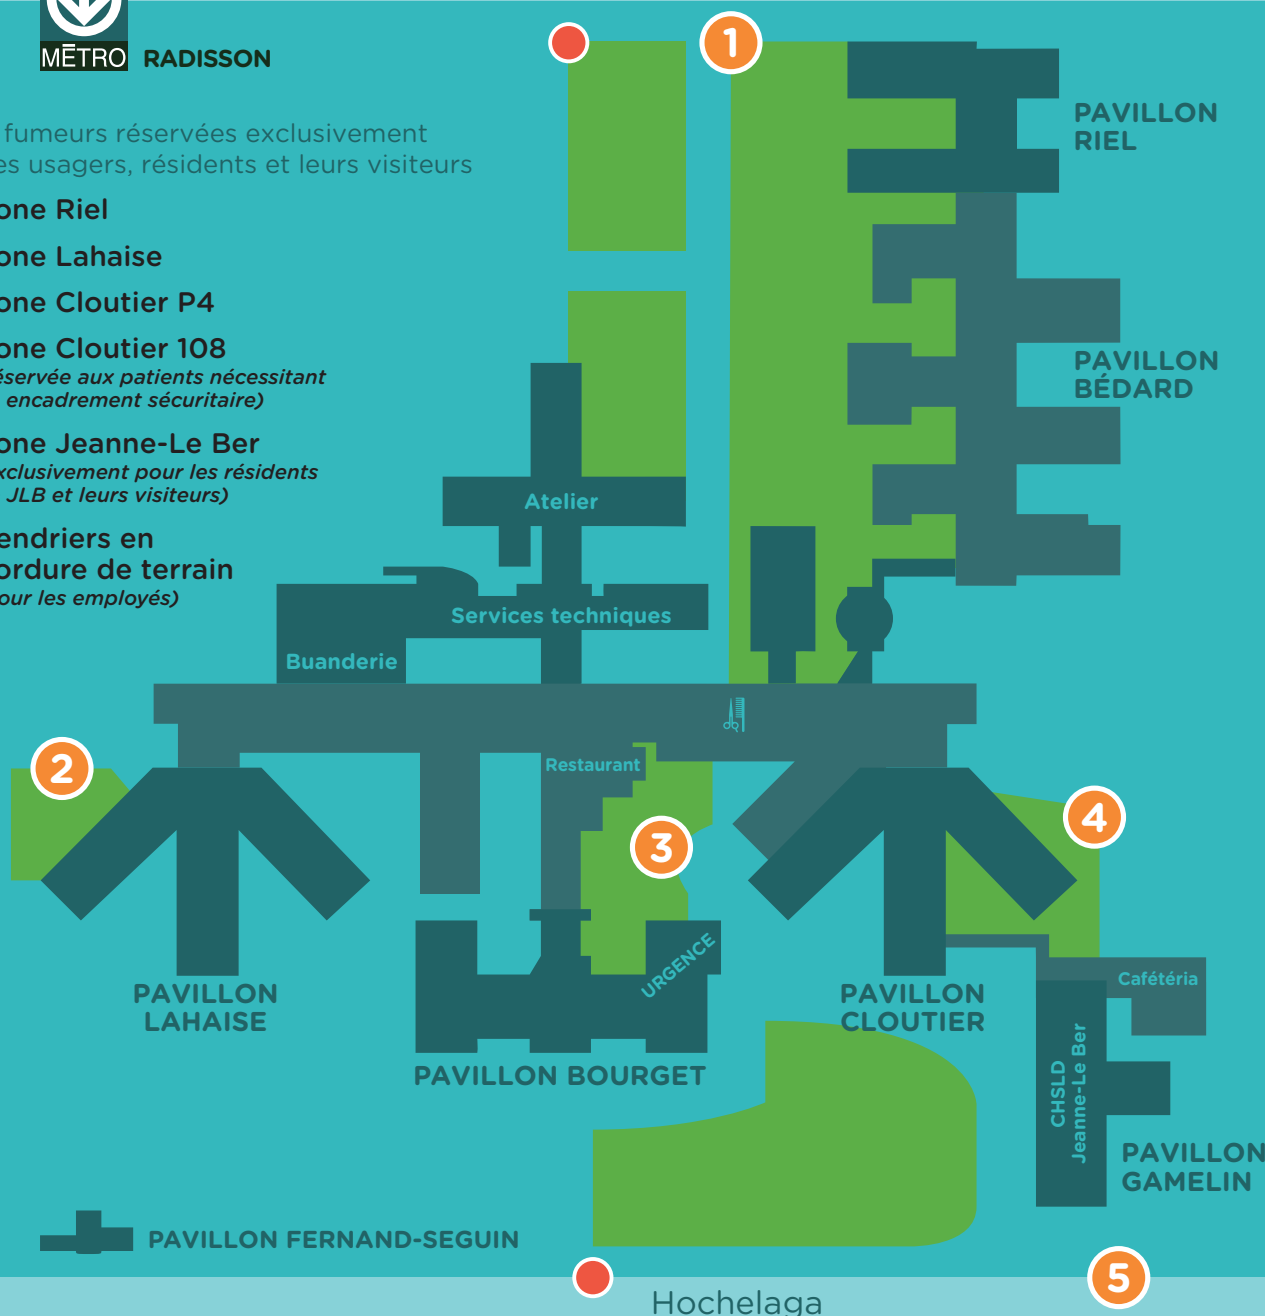

# ZONES FUMEURS

MÉTRO RADISSON

Sherbrooke

Zones fumeurs réservées exclusivement pour les usagers, résidents et leurs visiteurs

- ① Zone Riel
- ② Zone Lahaise
- ③ Zone Cloutier P4
- ④ Zone Cloutier 108  
*(réservée aux patients nécessitant un encadrement sécuritaire)*
- ⑤ Zone Jeanne-Le Ber  
*(exclusivement pour les résidents de JLB et leurs visiteurs)*
- Cendriers en bordure de terrain  
*(pour les employés)*

Autoroute

Pont-tunnel Louis-Hippolyte-La Fontaine

SOUTIEN DISPONIBLE

Centre d'abandon du tabagisme : 514 524-3522

[quebecsanstabac.ca/jarrete](http://quebecsanstabac.ca/jarrete)