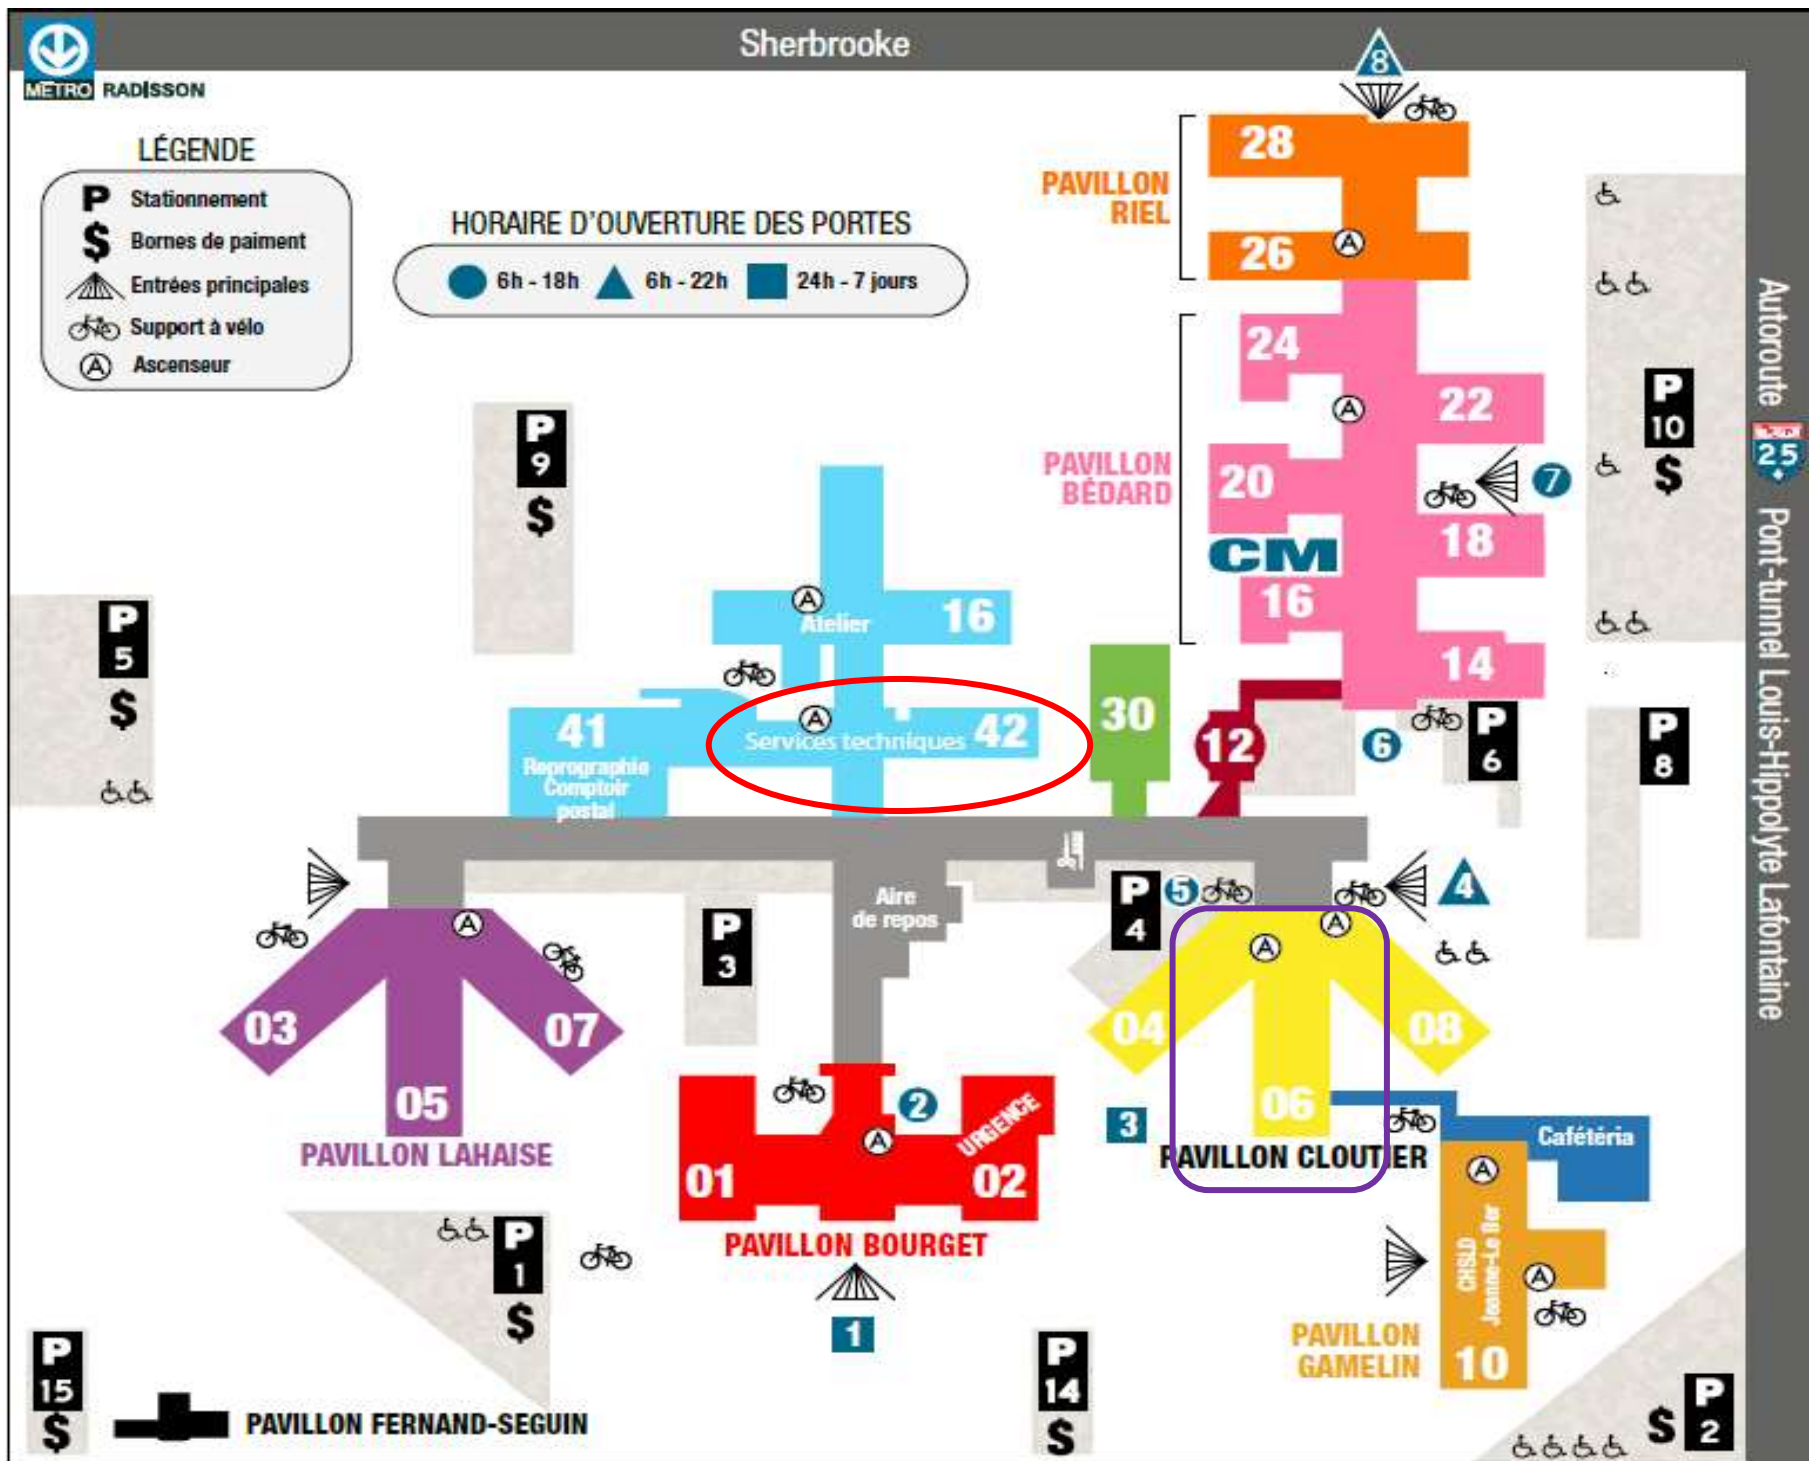

METRO RADISSON

Sherbrooke

LÉGENDE

- P** Stationnement
- \$** Bornes de paiement
- Entrées principales
- Support à vélo
- Ascenseur

HORAIRE D'OUVERTURE DES PORTES

- 6h - 18h
- 6h - 22h
- 24h - 7 jours

Légende: